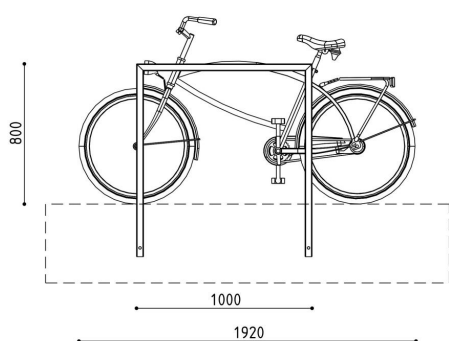

/ TECHNISCHE INFORMATIE

Structuur

- Vierkante/rechthoekige koker (HxBxD=40x40x2mm of 80x40x2mm)
- 2 voetplaten (LxBxH=110x110x5mm)
- Verlengstuk voor inbetonnering

Materiaal

- Staal

Uitvoeringen

- D=40x40mm
- D=80x40mm
- Op voetplaten
- Inbetonneren

Aanbindmogelijkheden

- Ja

Afmetingen

Voetplaten

- LxDxH=1000x40x801mm

Inbetonnering

- LxDxH=1000x40x1100mm

Afwerking

- Staal verzinkt
- Staal verzinkt en gepoedercoat

Verankering

- Inbetonnering
- Voetplaten
  - Rechtstreeks op de bestrating d.m.v. keilbouten
  - Met houtdraadbouten en nylon plugs op 2 betonblokken 30x30x40cm
  - Door chemische verankering