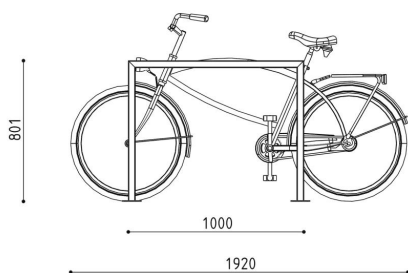

/ TECHNISCHE INFORMATIE

Structuur

- Vierkante/rechthoekige koker (HxBxD=40x40x2mm of 80x40x2mm)
- 2 voetplaten (LxBxH=110x110x5mm)
- Verlengstuk voor inbetonnering

Materiaal

- Staal

Uitvoeringen

- D=40x40mm
- D=80x40mm
- Op voetplaten
- Inbetonneren

Aanbindmogelijkheden

- Ja

Afmetingen

Voetplaten

- LxDxH=1000x40x801mm

Inbetonnering

- LxDxH=1000x40x1100mm

Afwerking

- Staal verzinkt
- Staal verzinkt en gepoedercoat

Verankering

- Inbetonnering
- Voetplaten
  - Rechtstreeks op de bestrating d.m.v. keilbouten
  - Met houtdraadbouten en nylon plugs op 2 betonblokken 30x30x40cm
  - Door chemische verankering