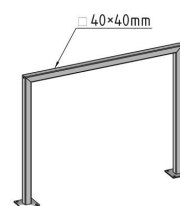

/ TECHNISCHE INFORMATIE

Structuur

- Vierkante/rechthoekige koker (HxBxD=40x40x2mm of 80x40x2mm)
- 2 voetplaten (LxBxH=110x110x5mm)
- Verlengstuk voor inbetonnering

Materiaal

- Staal

Uitvoeringen

- D=40x40mm
- D=80x40mm
- Op voetplaten
- Inbetonneren

Aanbindmogelijkheden

- Ja

Afmetingen

Voetplaten

- LxDxH=1000x40x801mm

Inbetonnering

- LxDxH=1000x40x1100mm

Afwerking

- Staal verzinkt
- Staal verzinkt en gepoedercoat

Verankering

- Inbetonnering
- Voetplaten
  - Rechtstreeks op de bestrating d.m.v. keilbouten
  - Met houtdraadbouten en nylon plugs op 2 betonblokken 30x30x40cm
  - Door chemische verankering