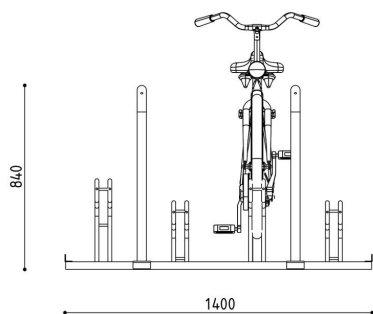

/ Safelock

Strak, stevig, safe

/ ALGEMEEN

De Safelock is een optie die kan worden toegevoegd aan de Classic reeks en de Frontpark. Een P-vormige beugel zorgt voor een leunplaats én geeft de mogelijkheid om de fiets eraan vast te maken. Deze optie is verkrijgbaar in enkel- en dubbelzijdige opstellingen en kan nadien afzonderlijk gemonteerd worden. Bij dubbelzijdige opstelling vormen de twee P-vormige beugels één geheel. Eén beugel per twee fietsplaatsen. Daarenboven kunnen aan een beugel twee fietsen worden vastgemaakt.

/ TECHNISCHE INFORMATIE

Structuur

- P- of T-vormige buis (Dxd=42x2mm)
- Steunvoeten (LxBxH=90x30x8mm)

Materiaal

- Staal

Uitvoeringen

- Enkelzijdig
- Dubbelzijdig

Compatibel met

- Classic Citybike
- Classic Mountainbike
- Classic Special
- Frontpark

Afmetingen

- Enkelzijdig: LxBxH=999x42x840mm
- Dubbelzijdig: LxBxH=1628x42x841mm

Afwerking

- Staal verzinkt

Verankering

- Met steunvoeten en zelfborende schroeven