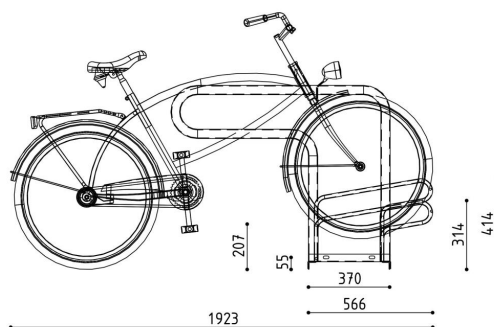

/ Safelock

Strak, stevig, safe

/ ALGEMEEN

De Safelock is een optie die kan worden toegevoegd aan de Classic reeks en de Frontpark. Een P-vormige beugel zorgt voor een leunplaats én geeft de mogelijkheid om de fiets eraan vast te maken. Deze optie is verkrijgbaar in enkel- en dubbelzijdige opstellingen en kan nadien afzonderlijk gemonteerd worden. Bij dubbelzijdige opstelling vormen de twee P-vormige beugels één geheel. Eén beugel per twee fietsplaatsen. Daarenboven kunnen aan een beugel twee fietsen worden vastgemaakt.

/ TECHNISCHE INFORMATIE

Structuur

- P- of T-vormige buis (Dxd=42x2mm)
- Steunvoeten (LxBxH=90x30x8mm)

Materiaal

- Staal

Uitvoeringen

- Enkelzijdig
- Dubbelzijdig

Compatibel met

- Classic Citybike
- Classic Mountainbike
- Classic Special
- Frontpark

Afmetingen

- Enkelzijdig: LxBxH=999x42x840mm
- Dubbelzijdig: LxBxH=1628x42x841mm

Afwerking

- Staal verzinkt

Verankering

- Met steunvoeten en zelfborende schroeven