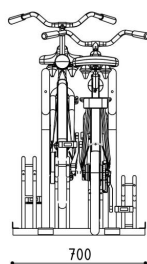

/ Safelock

Strak, stevig, safe

/ ALGEMEEN

De Safelock is een optie die kan worden toegevoegd aan de Classic reeks en de Frontpark. Een P-vormige beugel zorgt voor een leunplaats én geeft de mogelijkheid om de fiets eraan vast te maken. Deze optie is verkrijgbaar in enkel- en dubbelzijdige opstellingen en kan nadien afzonderlijk gemonteerd worden. Bij dubbelzijdige opstelling vormen de twee P-vormige beugels één geheel. Eén beugel per twee fietsplaatsen. Daarenboven kunnen aan een beugel twee fietsen worden vastgemaakt.

/ TECHNISCHE INFORMATIE

Structuur

- P- of T-vormige buis (Dxd=42x2mm)
- Steunvoeten (LxBxH=90x30x8mm)

Materiaal

- Staal

Uitvoeringen

- Enkelzijdig
- Dubbelzijdig

Compatibel met

- Classic Citybike
- Classic Mountainbike
- Classic Special
- Frontpark

Afmetingen

- Enkelzijdig: LxBxH=999x42x840mm
- Dubbelzijdig: LxBxH=1628x42x841mm

Afwerking

- Staal verzinkt

Verankering

- Met steunvoeten en zelfborende schroeven