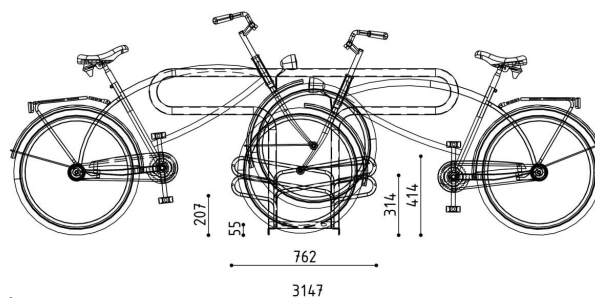

/ Safelock

Strak, stevig, safe

/ ALGEMEEN

De Safelock is een optie die kan worden toegevoegd aan de Classic reeks en de Frontpark. Een P-vormige beugel zorgt voor een leunplaats én geeft de mogelijkheid om de fiets eraan vast te maken. Deze optie is verkrijgbaar in enkel- en dubbelzijdige opstellingen en kan nadien afzonderlijk gemonteerd worden. Bij dubbelzijdige opstelling vormen de twee P-vormige beugels één geheel. Eén beugel per twee fietsplaatsen. Daarenboven kunnen aan een beugel twee fietsen worden vastgemaakt.

/ TECHNISCHE INFORMATIE

Structuur

- P- of T-vormige buis (Dxd=42x2mm)
- Steunvoeten (LxBxH=90x30x8mm)

Materiaal

- Staal

Uitvoeringen

- Enkelzijdig
- Dubbelzijdig

Compatibel met

- Classic Citybike
- Classic Mountainbike
- Classic Special
- Frontpark

Afmetingen

- Enkelzijdig: LxBxH=999x42x840mm
- Dubbelzijdig: LxBxH=1628x42x841mm

Afwerking

- Staal verzinkt

Verankering

- Met steunvoeten en zelfborende schroeven