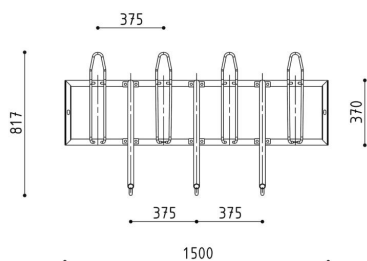

/ TECHNISCHE INFORMATIE

Structuur

- Buizen (D = 33mm)
- Aanbindbeugel (D = 18mm)
- Steunvoeten (LxBxH=90x30x8mm)

Materiaal

- Staal

Uitvoeringen

- Enkelzijdig
- Dubbelzijdig

Compatibel met

- Classic Citybike
- Classic Mountainbike
- Classic Special
- Frontpark

Afmetingen

Enkelzijdig

- LxBxH=620x30x985mm

Dubbelzijdig

- LxBxH=860x30x1200mm

Afwerking

- Staal verzinkt

Verankering

- Met steunvoeten en zelfborende schroeven