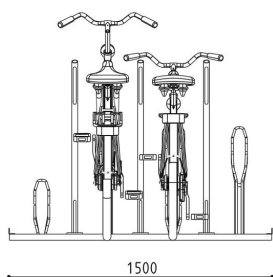

/ TECHNISCHE INFORMATIE

Structuur

- Buizen (D = 33mm)
- Aanbindbeugel (D = 18mm)
- Steunvoeten (LxBxH=90x30x8mm)

Materiaal

- Staal

Uitvoeringen

- Enkelzijdig
- Dubbelzijdig

Compatibel met

- Classic Citybike
- Classic Mountainbike
- Classic Special
- Frontpark

Afmetingen

Enkelzijdig

- LxBxH=620x30x985mm

Dubbelzijdig

- LxBxH=860x30x1200mm

Afwerking

- Staal verzinkt

Verankering

- Met steunvoeten en zelfborende schroeven