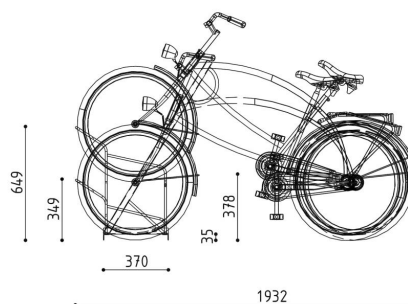

/ TECHNISCHE INFORMATIE

Structuur

- Buizen (D = 33mm)
- Aanbindbeugel (D = 18mm)
- Steunvoeten (LxBxH=90x30x8mm)

Materiaal

- Staal

Uitvoeringen

- Enkelzijdig
- Dubbelzijdig

Compatibel met

- Classic Citybike
- Classic Mountainbike
- Classic Special
- Frontpark

Afmetingen

Enkelzijdig

- LxBxH=620x30x985mm

Dubbelzijdig

- LxBxH=860x30x1200mm

Afwerking

- Staal verzinkt

Verankering

- Met steunvoeten en zelfborende schroeven