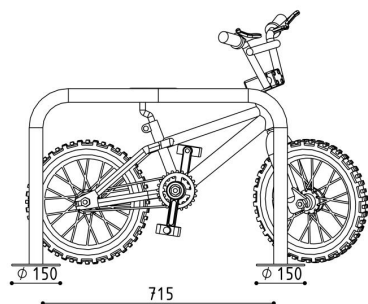

/ ALGEMEEN

Fietsaanleunbeugel Leanlock Mini is de kleine versie van Leanlock, een eenvoudige fietsbeugel met afgeronde hoeken. Deze beugel is speciaal ontworpen voor het veilig stallen van kinderfietsen, maar is ook bruikbaar bij het beschermen tegen diefstal van onder andere bakfietsen en bromfietsen. De fietsaanleunbeugel Leanlock Mini kan eveneens gebruikt worden als afbakening of bescherming van bomen. De gegalvaniseerde stalen Leanlock Mini is vandalismebestendig. Aan één beugel kunnen telkens twee fietsen worden gestald.

Voordelen gebruiker

- Maximale diefstalbescherming dankzij aanbindvoorziening voor het voorwiel, achterwiel en frame
- Speciaal ontworpen voor kinderfietsen
- Extra stabiliteit dankzij aanleunmogelijkheid
- Comfortabele doorloopruimte
- Snel parkeren

Voordelen beheerder

- Budgetvriendelijk
- Vandalismebestendig
- Flexibele opstellingen mogelijk
- Eenvoudig design
- Ook bruikbaar als lage afbakening
- Gegarandeerd roestvrij
- Betrouwbaar, duurzaam en onderhoudsvrij
- Makkelijk en snel monteerbaar
- Snel leverbaar