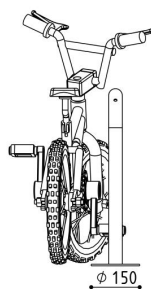

/ ALGEMEEN

Fietsaanleunbeugel Leanlock Mini is de kleine versie van Leanlock, een eenvoudige fietsbeugel met afgeronde hoeken. Deze beugel is speciaal ontworpen voor het veilig stallen van kinderfietsen, maar is ook bruikbaar bij het beschermen tegen diefstal van onder andere bakfietsen en bromfietsen. De fietsaanleunbeugel Leanlock Mini kan eveneens gebruikt worden als afbakening of bescherming van bomen. De gegalvaniseerde stalen Leanlock Mini is vandalismebestendig. Aan één beugel kunnen telkens twee fietsen worden gestald.

Voordelen gebruiker

- Maximale diefstalbescherming dankzij aanbindvoorziening voor het voorwiel, achterwiel en frame
- Speciaal ontworpen voor kinderfietsen
- Extra stabiliteit dankzij aanleunmogelijkheid
- Comfortabele doorloopruimte
- Snel parkeren

Voordelen beheerder

- Budgetvriendelijk
- Vandalismebestendig
- Flexibele opstellingen mogelijk
- Eenvoudig design
- Ook bruikbaar als lage afbakening
- Gegarandeerd roestvrij
- Betrouwbaar, duurzaam en onderhoudsvrij
- Makkelijk en snel monteerbaar
- Snel leverbaar