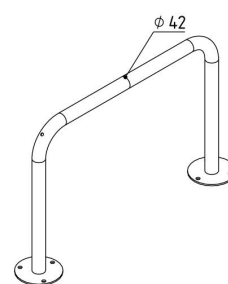

/ ALGEMEEN

Fietsaanleunbeugel Leanlock Mini is de kleine versie van Leanlock, een eenvoudige fietsbeugel met afgeronde hoeken. Deze beugel is speciaal ontworpen voor het veilig stallen van kinderfietsen, maar is ook bruikbaar bij het beschermen tegen diefstal van onder andere bakfietsen en bromfietsen. De fietsaanleunbeugel Leanlock Mini kan eveneens gebruikt worden als afbakening of bescherming van bomen. De gegalvaniseerde stalen Leanlock Mini is vandalismebestendig. Aan één beugel kunnen telkens twee fietsen worden gestald.

Voordelen gebruiker

- Maximale diefstalbescherming dankzij aanbindvoorziening voor het voorwiel, achterwiel en frame
- Speciaal ontworpen voor kinderfietsen
- Extra stabiliteit dankzij aanleunmogelijkheid
- Comfortabele doorloopruimte
- Snel parkeren

Voordelen beheerder

- Budgetvriendelijk
- Vandalismebestendig
- Flexibele opstellingen mogelijk
- Eenvoudig design
- Ook bruikbaar als lage afbakening
- Gegarandeerd roestvrij
- Betrouwbaar, duurzaam en onderhoudsvrij
- Makkelijk en snel monteerbaar
- Snel leverbaar