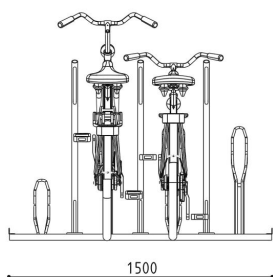

/ FEUILLE DE DONNÉES

Structure

- Tubes
- Anneau de raccordement
- Pieds de support

Matériau

- Acier

Finitions

- Unilatéral
- Bilatéral

Compatible avec

- Classic Citybike
- Classic Mountainbike
- Classic Special
- Frontpark

Finition

- Acier galvanisé

Ancrage

- Avec pieds de support et vis autoforeuses