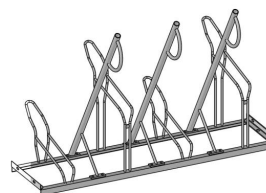

/ Comfortlock

Extra pour plus de sécurité

/ GÉNÉRAL

Le Comfortlock est une option pour les racks Classic et le modèle Frontpark. La caractéristique typique du Comfortlock est le point d'attache ovale sur le côté de la barre qui permet d'attacher facilement le vélo. Le dispositif antivol est facile à installer sur le rack et est disponible en version simple ou double face.

/ FEUILLE DE DONNÉES

Structure

- Tubes
- Anneau de raccordement
- Pieds de support

Matériau

- Acier

Finitions

- Unilatéral
- Bilatéral

Compatible avec

- Classic Citybike
- Classic Mountainbike
- Classic Special
- Frontpark

Finition

- Acier galvanisé

Ancrage

- Avec pieds de support et vis autoforeuses

/ INSPIRER