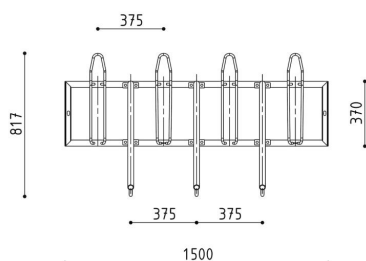

/ FEUILLE DE DONNÉES

Structure

- Tubes
- Anneau de raccordement
- Pieds de support

Matériau

- Acier

Finitions

- Unilatéral
- Bilatéral

Compatible avec

- Classic Citybike
- Classic Mountainbike
- Classic Special
- Frontpark

Finition

- Acier galvanisé

Ancrage

- Avec pieds de support et vis autoforeuses