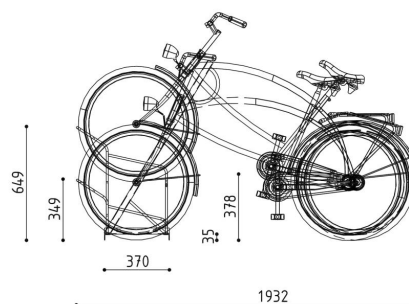

/ FEUILLE DE DONNÉES

Structure

- Tubes
- Anneau de raccordement
- Pieds de support

Matériau

- Acier

Finitions

- Unilatéral
- Bilatéral

Compatible avec

- Classic Citybike
- Classic Mountainbike
- Classic Special
- Frontpark

Finition

- Acier galvanisé

Ancrage

- Avec pieds de support et vis autoforeuses