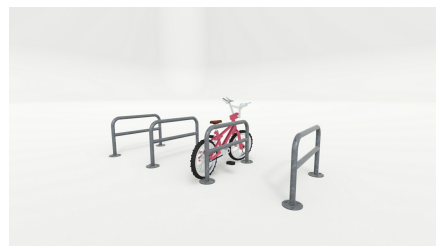

/ Milan 42 Mini

Le support idéal pour tout vélo d'enfant

Milan Mini est le petit frère de Milan, un support de vélo confortable avec des coins arrondis et une barre transversale supplémentaire. Ce support est spécialement conçu pour le rangement sécurisé des vélos d'enfants, mais il est également utile pour la protection contre le vol des vélos cargo et des cyclomoteurs, entre autres. Milan Mini offre le même design classique, s'intégrant parfaitement à tout paysage de rue et peut même servir de démarcation ou de protection pour les arbres. Également dans la version Mini, la barre transversale offre un support supplémentaire et des options d'attache. Le Milan Mini en acier galvanisé est à l'épreuve du vandalisme. Deux vélos peuvent être installés contre un même support.

Avantages pour l'utilisateur

- Protection maximale contre le vol grâce à la possibilité d'attacher la roue avant, la roue arrière et le cadre.
- Barre transversale pour support et options d'attache supplémentaires
- Spécialement conçu pour les vélos d'enfants
- Stabilité supplémentaire grâce à la possibilité d'appui
- Espace de passage confortable
- Parking rapide

Avantages pour le gestionnaire

- Anti-vandalisme
- Possibilité de configurations flexibles
- Design classique
- Peut également être utilisé comme démarcation basse avec barre transversale
- Garantie antirouille
- Fiable, durable et sans entretien
- Installation rapide et facile
- Livraison rapide

Description

- Support en U abaissé en tube plié (D=42mm)
- Barre transversale

Versions disponibles

- Platines de base / Dissimulable dans le béton:
LxH=800x520mm

/ INSPIRER