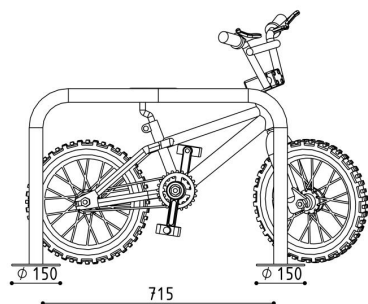

/ Leanlock 42 Mini

Le support idéal pour tout vélo d'enfant

Leanlock Mini est la petite version de Leanlock, un simple support d'appui pour vélo avec des coins arrondis. Ce support est spécialement conçu pour le rangement sécurisé des vélos d'enfants, mais il peut également être utilisé pour protéger contre le vol, par exemple, des vélos cargo et des cyclomoteurs. Le support pour vélo Leanlock Mini peut également être utilisé comme démarcation ou protection d'arbre. Le Leanlock Mini en acier galvanisé est à l'épreuve du vandalisme. Deux vélos peuvent être rangés contre un support.

Avantages pour l'utilisateur

- Protection maximale contre le vol grâce à un dispositif d'attache pour la roue avant, la roue arrière et le cadre.
- Spécialement conçu pour les vélos d'enfants
- Stabilité supplémentaire grâce à la possibilité d'appui
- Espace de passage confortable
- Parking rapide

/ FEUILLE DE DONNÉES

Description

- Support en U abaissé en tube plié (D=42mm)

Versions disponibles

- Platinas de base / Dissimulable dans le béton:
LxH=800x520mm

Description

- Lowered U-shaped bracket in bent tube (D=42mm)

Available modules

- Baseplates / For concreting: LxH=800x520mm

/ INSPIRER