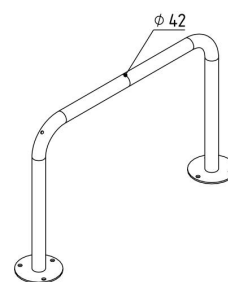

/ Leanlock 42 Mini

Le support idéal pour tout vélo d'enfant

Leanlock Mini est la petite version de Leanlock, un simple support d'appui pour vélo avec des coins arrondis. Ce support est spécialement conçu pour le rangement sécurisé des vélos d'enfants, mais il peut également être utilisé pour protéger contre le vol, par exemple, des vélos cargo et des cyclomoteurs. Le support pour vélo Leanlock Mini peut également être utilisé comme démarcation ou protection d'arbre. Le Leanlock Mini en acier galvanisé est à l'épreuve du vandalisme. Deux vélos peuvent être rangés contre un support.

/ FEUILLE DE DONNÉES

Description

- Support en U abaissé en tube plié (D=42mm)

Versions disponibles

- Platinas de base / Dissimulable dans le béton:
LxH=800x520mm

Description

- Lowered U-shaped bracket in bent tube (D=42mm)

Available modules

- Baseplates / For concreting: LxH=800x520mm

/ INSPIRER