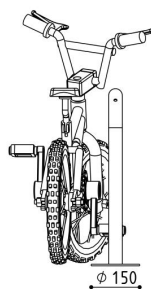

/ Leanlock 42 Mini

Le support idéal pour tout vélo d'enfant

Leanlock Mini est la petite version de Leanlock, un simple support d'appui pour vélo avec des coins arrondis. Ce support est spécialement conçu pour le rangement sécurisé des vélos d'enfants, mais il peut également être utilisé pour protéger contre le vol, par exemple, des vélos cargo et des cyclomoteurs. Le support pour vélo Leanlock Mini peut également être utilisé comme démarcation ou protection d'arbre. Le Leanlock Mini en acier galvanisé est à l'épreuve du vandalisme. Deux vélos peuvent être rangés contre un support.

/ FEUILLE DE DONNÉES

Description

- Support en U abaissé en tube plié (D=42mm)

Versions disponibles

- Platinas de base / Dissimulable dans le béton:
LxH=800x520mm

Description

- Lowered U-shaped bracket in bent tube (D=42mm)