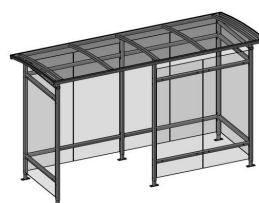

## Structure

- Colonnes en acier profilé 60x60x2mm
- Pannes murales en acier profilé 60x40x2mm
- Tubes intermédiaires en acier profilé 60x40x2mm
- Repose-pieds réglables (différence de hauteur max. 15cm)
- Drainage libre le long de l'arrière de l'abri
- Construction indépendante

## Dimensions

- LxlxH: 1780x2210x2460mm
- LxlxH: 1780x3250x2460mm
- LxlxH: 1780x4260x2460mm

Zenith - 1.78x2.21m

Zenith (FP) - 1.78x2.21m

Zenith - 1.78x3.25m

Zenith (FW) - 1.78x3.25m

Zenith (LW) - 1.78x3.25m

Zenith - 1.78x4.26m

Zenith (FW) - 1.78x4.26m

Zenith (LW) - 1.78x4.26m