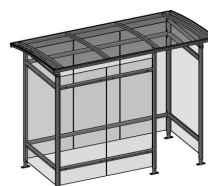

/ FEUILLE DE DONNÉES

Structure

- Colonnes en acier profilé 60x60x2mm
- Pannes murales en acier profilé 60x40x2mm
- Tubes intermédiaires en acier profilé 60x40x2mm
- Repose-pieds réglables (différence de hauteur max. 15cm)
- Drainage libre le long de l'arrière de l'abri
- Construction indépendante

Versions

Toiture

- lanterneau en polycarbonate clair (double paroi de 10 mm)

Murs

- panneaux de verre trempé transparents 8mm

Dimensions

- LxlxH: 1780x2210x2460mm
- LxlxH: 1780x3250x2460mm
- LxlxH: 1780x4260x2460mm

Matériau

- Acier

Finition

- Acier galvanisé
- Acier galvanisé et thermolaqué

Ancrage

- Sur des blocs de béton 30x30x40cm placés à 15 cm sous le niveau du sol. La structure est fixée aux blocs de béton avec des boulons M10x90.
- Directement sur une dalle de béton (épaisseur min. 15 cm avec treillis de renforcement).

Zenith - 1.78x2.21m

Zenith (FP) - 1.78x2.21m

Zenith - 1.78x3.25m

Zenith (FW) - 1.78x3.25m

Zenith (LW) - 1.78x3.25m

Zenith - 1.78x4.26m

Zenith (FW) - 1.78x4.26m

Zenith (LW) - 1.78x4.26m