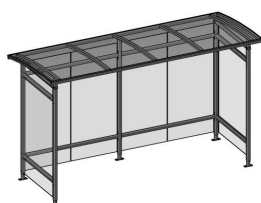

/ FEUILLE DE DONNÉES

Structure

- Colonnes en acier profilé 60x60x2mm
- Pannes murales en acier profilé 60x40x2mm
- Tubes intermédiaires en acier profilé 60x40x2mm
- Repose-pieds réglables (différence de hauteur max. 15cm)
- Drainage libre le long de l'arrière de l'abri
- Construction indépendante

Versions

Toiture

- lanterneau en polycarbonate clair (double paroi de 10 mm)

Murs

- panneaux de verre trempé transparents 8mm

Dimensions

- LxlxH: 1780x2210x2460mm
- LxlxH: 1780x3250x2460mm
- LxlxH: 1780x4260x2460mm

Matériau

- Acier

Finition

- Acier galvanisé
- Acier galvanisé et thermolaqué

Ancrage

- Sur des blocs de béton 30x30x40cm placés à 15 cm sous le niveau du sol. La structure est fixée aux blocs de béton avec des boulons M10x90.
- Directement sur une dalle de béton (épaisseur min. 15 cm avec treillis de renforcement).

Zenith - 1.78x2.21m

Zenith (FP) - 1.78x2.21m

Zenith - 1.78x3.25m

Zenith (FW) - 1.78x3.25m

Zenith (LW) - 1.78x3.25m

Zenith - 1.78x4.26m

Zenith (FW) - 1.78x4.26m

Zenith (LW) - 1.78x4.26m