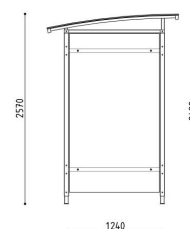

/ FEUILLE DE DONNÉES

Structure

- Colonnes en acier profilé 60x60x2mm
- Pannes murales en acier profilé 60x40x2mm
- Tubes intermédiaires en acier profilé 60x40x2mm
- Repose-pieds réglables (différence de hauteur max. 15cm)
- Drainage libre le long de l'arrière de l'abri
- Construction indépendante

Versions

Toiture

- lanterneau en polycarbonate clair (double paroi de 10 mm)

Murs

- panneaux de verre trempé transparents 8mm

Dimensions

- LxlxH: 1780x2210x2460mm
- LxlxH: 1780x3250x2460mm
- LxlxH: 1780x4260x2460mm

Zenith - 1.78x2.21m

Zenith (FP) - 1.78x2.21m

Zenith - 1.78x3.25m

Zenith (FW) - 1.78x3.25m

Zenith (LW) - 1.78x3.25m

Zenith - 1.78x4.26m

Zenith (FW) - 1.78x4.26m

Zenith (LW) - 1.78x4.26m