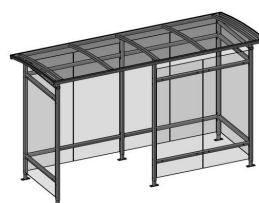

/ FEUILLE DE DONNÉES

Structure

- Colonnes en acier profilé 60x60x2mm
- Pannes murales en acier profilé 60x40x2mm
- Tubes intermédiaires en acier profilé 60x40x2mm
- Repose-pieds réglables (différence de hauteur max. 15cm)
- Drainage libre le long de l'arrière de l'abri
- Construction indépendante

Versions

Toiture

- lanterneau en polycarbonate clair (double paroi de 10 mm)

Murs

- panneaux de verre trempé transparents 8mm

Dimensions

- LxlxH: 1780x2210x2460mm
- LxlxH: 1780x3250x2460mm
- LxlxH: 1780x4260x2460mm

Matériau

- Acier

Finition

- Acier galvanisé
- Acier galvanisé et thermolaqué

Ancrage

- Sur des blocs de béton 30x30x40cm placés à 15 cm sous le niveau du sol. La structure est fixée aux blocs de béton avec des boulons M10x90.
- Directement sur une dalle de béton (épaisseur min. 15 cm avec treillis de renforcement).

Zenith - 1.78x2.21m

Zenith (FP) - 1.78x2.21m

Zenith - 1.78x3.25m

Zenith (FW) - 1.78x3.25m

Zenith (LW) - 1.78x3.25m

Zenith - 1.78x4.26m

Zenith (FW) - 1.78x4.26m

Zenith (LW) - 1.78x4.26m