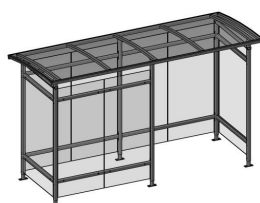

/ FEUILLE DE DONNÉES

Structure

- Colonnes en acier profilé 60x60x2mm
- Pannes murales en acier profilé 60x40x2mm
- Tubes intermédiaires en acier profilé 60x40x2mm
- Repose-pieds réglables (différence de hauteur max. 15cm)
- Drainage libre le long de l'arrière de l'abri
- Construction indépendante

Versions

Toiture

- lanterneau en polycarbonate clair (double paroi de 10 mm)

Murs

- panneaux de verre trempé transparents 8mm

Dimensions

- LxlxH: 1780x2210x2460mm
- LxlxH: 1780x3250x2460mm
- LxlxH: 1780x4260x2460mm

Matériau

- Acier

Finition

- Acier galvanisé
- Acier galvanisé et thermolaqué

Ancrage

- Sur des blocs de béton 30x30x40cm placés à 15 cm sous le niveau du sol. La structure est fixée aux blocs de béton avec des boulons M10x90.
- Directement sur une dalle de béton (épaisseur min. 15 cm avec treillis de renforcement).

Zenith - 1.78x2.21m

Zenith (FP) - 1.78x2.21m

Zenith - 1.78x3.25m

Zenith (FW) - 1.78x3.25m

Zenith (LW) - 1.78x3.25m

Zenith - 1.78x4.26m

Zenith (FW) - 1.78x4.26m

Zenith (LW) - 1.78x4.26m